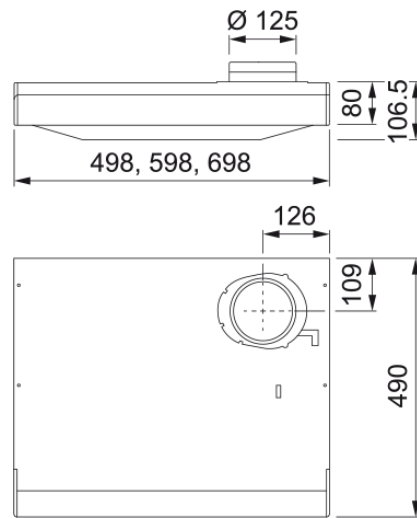

FLÄKT 1201A 60 VIT | 300.0616.740

Egenskaper

Fläktkategori	Underbyggd
Ytfinish	Vit

Dimensioner

Bredd i mm	600.0
Diameter anslutning	125

Energispecifikation

Kontakt	EU
Energi årsförbrukning	38.6
F. Dyn. effektivitetsklass	D
LE ljuseffektivitet	A
FED Filtereffektivitet	A
Motorspänning	N/A
Motorgrupp	N/A
Nr. på motor	1

Installation

Installation	Skåp
--------------	------

Produktspecifikation

Sensor för luftkvalitet	Nej
Energieffektivitet	C

Produktidentifikation

Märke	FRANKE
Modell	CLASSIC 1201A

Produktfunktioner

Antal lampor	1
Lamptyp	Led Bar Slim 3000K
Fjärrkontroll	Nej
Vattentät	Nej
Användargränssnitt	Elektronisk roterande
Hastighetsnummer	3