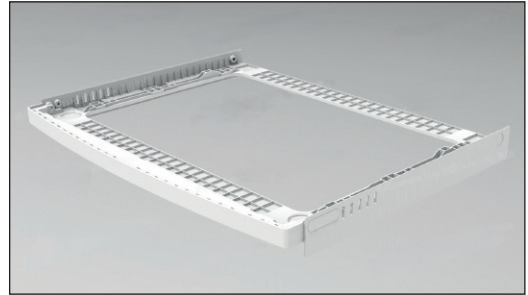

# TSS4– Tvättstapelsats för tvättmaskin och torktumlare

Artikelnummer: 9102

Tvättstapelsats för Osby Tvättmaskin TM147A och torktumlare VPTT8A2.

Få ut så mycket som möjligt av ditt utrymme. Stapla torktumblaren ovanpå tvättmaskinen och förankra dem med vår stapelsats.

Färdigmonterad i förpackningen.

Instruktionsmanual för enkel montering medföljer.

## Basfakta

Färg.....	Vit
Mått.....	636x590x59 mm
Vikt.....	4,1 kg
Plastram.....	1 st
Skravar/ mindre delar.....	25 st